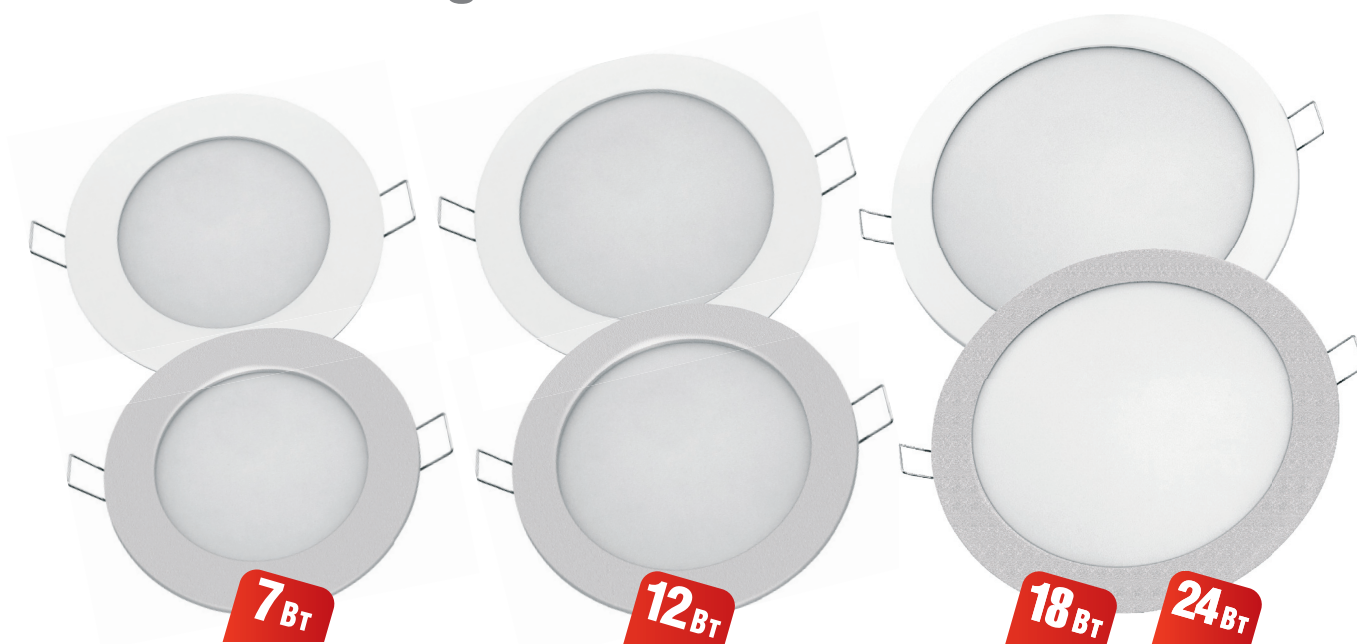

Светодиодная ультратонкая панель предназначена для освещения внутри помещений. Создает яркий и равномерный свет и обладает компактными размерами, что делает данный светильник идеальным решением любых задач по освещению и световому дизайну.

Светодиодная ультратонкая панель Navigator **NLP-LED round**

Основные преимущества

- ✓ Эффективные и надежные светодиоды EPISTAR (Тайвань) Ra > 80; 70 Лм/Вт
- ✓ Специальная конструкция светильника, обеспечивающая равномерное распределение света
- ✓ Компактный размер – толщина панели 13 мм
- ✓ Надежный драйвер с высоким КПД (PF > 0.5)
- ✓ Отсутствие пульсаций светового потока
- ✓ Срок службы 40 000 часов
- ✓ Гарантия 3 года

Код продукта	Мощность, Вт	Цвет	Напряжение, В	Цветовая температура, К	Световой поток, лм	Козф. мощн., cos φ	 мм	Диаметр, мм	Высота, мм	Штрихкод
NLP-R1-7W-R120-830-WH-LED	7	Белый	176–264	3000	360	>0.5	110–115	120	24	4670004 71374 7
NLP-R1-7W-R120-840-WH-LED	7	Белый	176–264	4000	420	>0.5	110–115	120	24	4670004 71375 4
NLP-R1-7W-R120-830-SL-LED	7	Серебро	176–264	3000	360	>0.5	110–115	120	24	4670004 71376 1
NLP-R1-7W-R120-840-SL-LED	7	Серебро	176–264	4000	420	>0.5	110–115	120	24	4670004 71377 8
NLP-R1-12W-R172-840-WH-LED	12	Белый	176–264	4000	750	>0.5	160–165	172	24	4670004 71378 5
NLP-R1-12W-R172-840-SL-LED	12	Серебро	176–264	4000	750	>0.5	160–165	172	24	4670004 71379 2
NLP-R1-18W-R220-840-WH-LED	18	Белый	176–264	4000	1300	>0.5	212–216	220	24	4670004 71761 5
NLP-R1-18W-R220-840-SL-LED	18	Серебро	176–264	4000	1300	>0.5	212–216	220	24	4670004 71760 8
NLP-R1-24W-R300-840-WH-LED	24	Белый	176–264	4000	1600	>0.7	281–288	300	24	4670004 71382 2